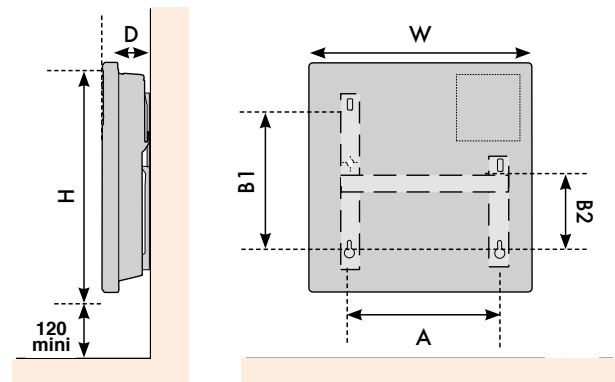

TELEPÍTÉSI MÉRETEK

KÖNYŰ PROGRAMOZÁS

- **Kézi üzemmód:** Lehetővé teszi a készülék beállítását a kívánt hőmérsékletre MAXIMUM 30°C -ig.
- **Prog mód:** Lehetővé teszi akár 3 Komfort hőmérsékleti periódus beállítását napi (24 óra) 7 napon keresztül. Lehetőség napi program másolására a hét más napjain.

TEKNIKAI ADATOK/F127

TELJESÍTMÉNY (W)	MÉRETEK (mm)						TÖMEG (Kg)
	SZÉLESSÉG (W)	MAGASSÁG (H)	MÉLYSÉG (D)	A	B1	B2	
500	370	451	102	121	256	158	3.8
750	370	451	102	121	256	158	4
1000	447	451	102	195	256	158	4.2
1250	517	451	102	269	256	158	5
1500	590	451	102	343	256	158	5.5
2000	740	451	102	491	256	158	6.8