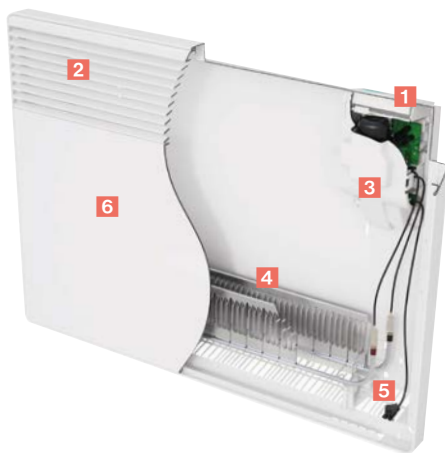

DIZÁJN

- Elülső hőkiömlő nyílás
- Szín: Fehér (RAL 9016)

AKTÍV ELEKTROMOS KONVEKTOR

500 TÓL 2000 W

Elérhető modellek**

F127

Digitális vezérlés

Energia megtakarítás

Technológia

Fűtőelem típusa

F127

- 1 Hőmérséklet és üzemmód kijelzése
- 2 Navigáló gombok
- 3 Hozzáférés a menühöz/ellenőrzés
- 4 Energiafogyasztás mutató

- 1 LCD digitális vezérlés
- 2 Hőkiömlő nyílás
- 3 Túlmelegedés védelem
- 4 Burkolt fűtőelem alumínium difúzorral
- 5 Szoba hőmérséklet érzékelő
- 6 Elülső panel